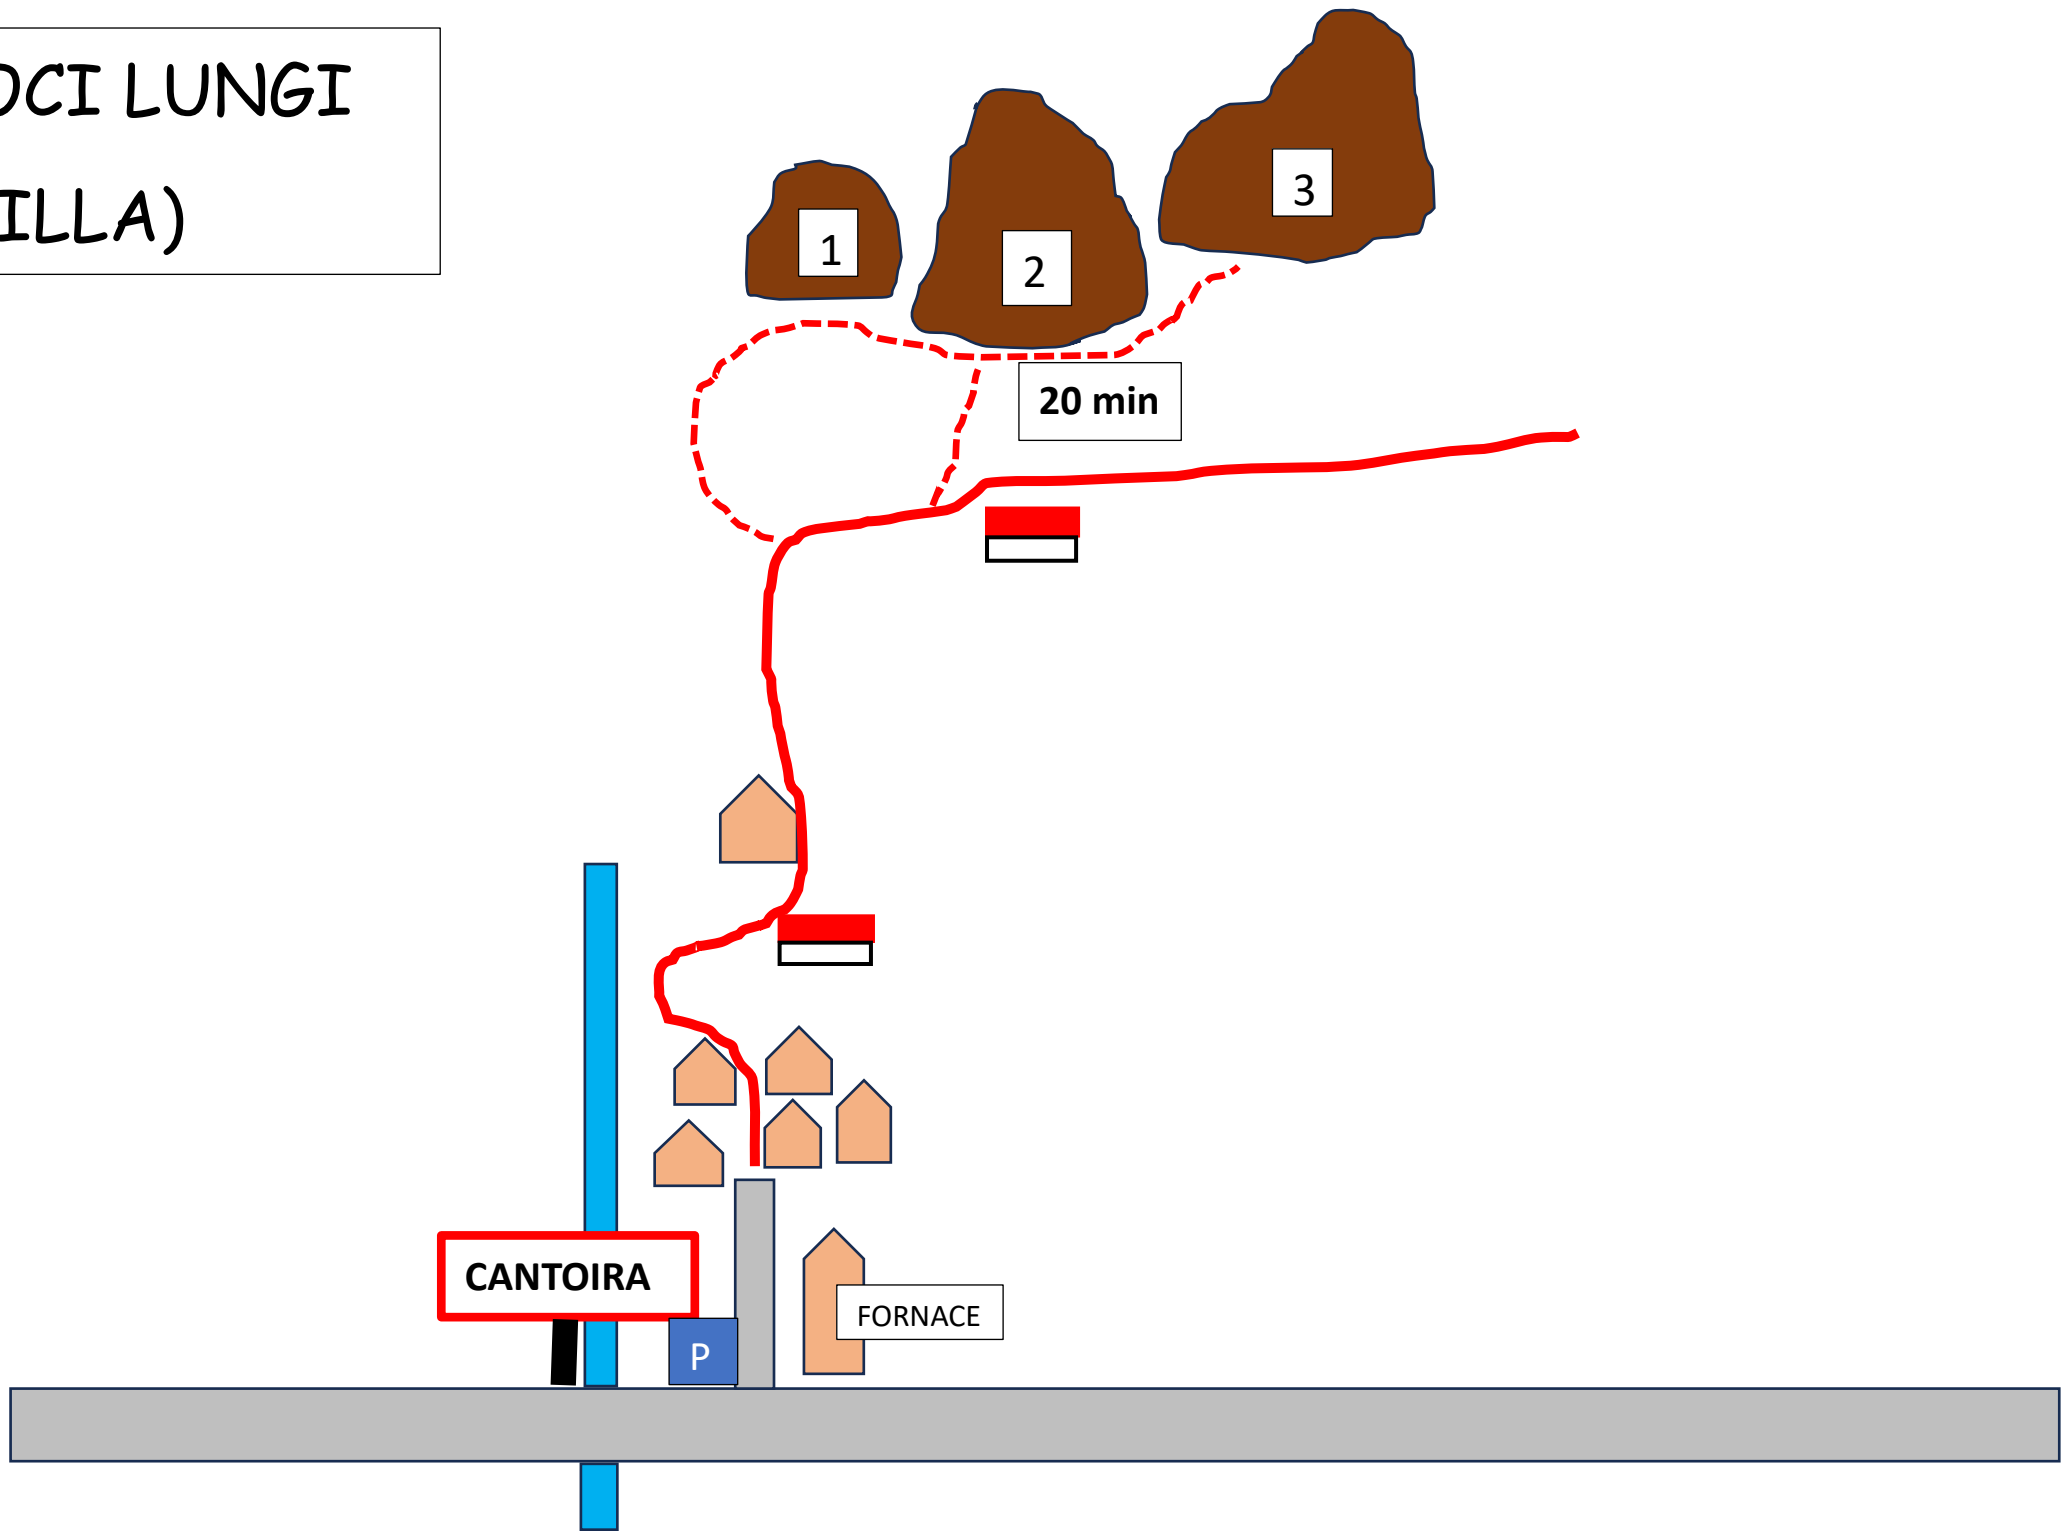

ROCI LUNGI
(VILLA)

SETTORE 1 (“settore dei sensi”)

1 – DI GUSTO 6a

2 – A VISTA 6b

3 – TATTO 6c

4 – OLFATTO 6c+

5 – VI SENSO 7a

6 – L’U-DITO 5c

SETTORE 2

1 – PER DOME – 6b

2 – ORANGO – 6c+ (confluisce su REKABI)

3 – REKABI – 6b+

4 – FOLIAGE – 6a+

5 – variante d’attacco a SIXTY TWO – 6a

6 – SIXTY TWO – 5c

7 – TEN TEN – 6a+

8 – ARACATACA – 5c

9 – LOCOMOTION – 5c

10 – DIEDRO STORTO – 4c

SETTORE 3

1 – BONNIE – 6a

2 – CLYDE – 6a+

3 – BASTA E AVANZA – 5c

4 – EL DESDENTADO – 5c/6a

SEQUENZA TIRI DA SX A DX

CORDA DA 60m

LUNGHEZZA TIRI DA 15m a 30m , 16 RINVII